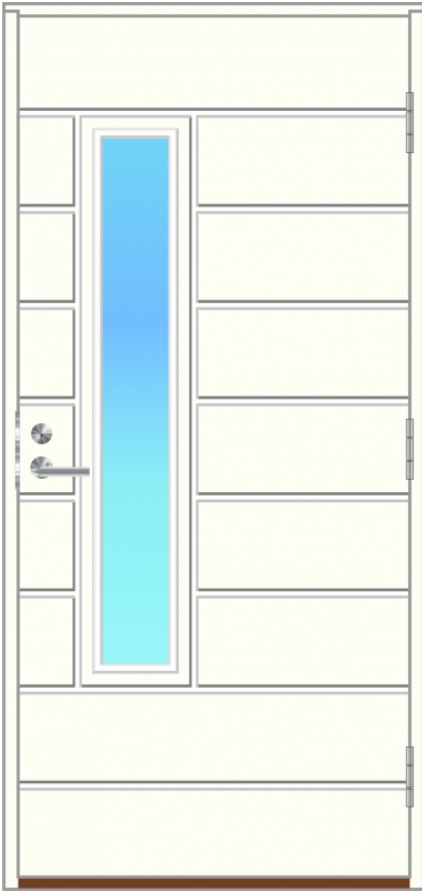

Helena

Ovimalli saatavilla seuraavilla rakenteilla:

VAKIORAKENNE

Kaikkien ulko-ovimalliemme perusrakenne.

MATALAENERGIARAKENNE

Vankempi versio vakiorakenteestamme saatavilla kaikilla malleilla.

PASSIVIRAKENNE

Passiivirakenne, vankka ja huippueristävä rakenne saatavilla kaikille malleille.

HETI-OVET

Näitä malleja saatavilla vakiokokoisina ja valkoisina suoraan varastostamme.

PALO EI30-RAKENNE

Tyypihyväksytty vähintään 30 minuuttia tulta pitävä rakenne saatavilla tietyillä malleilla.